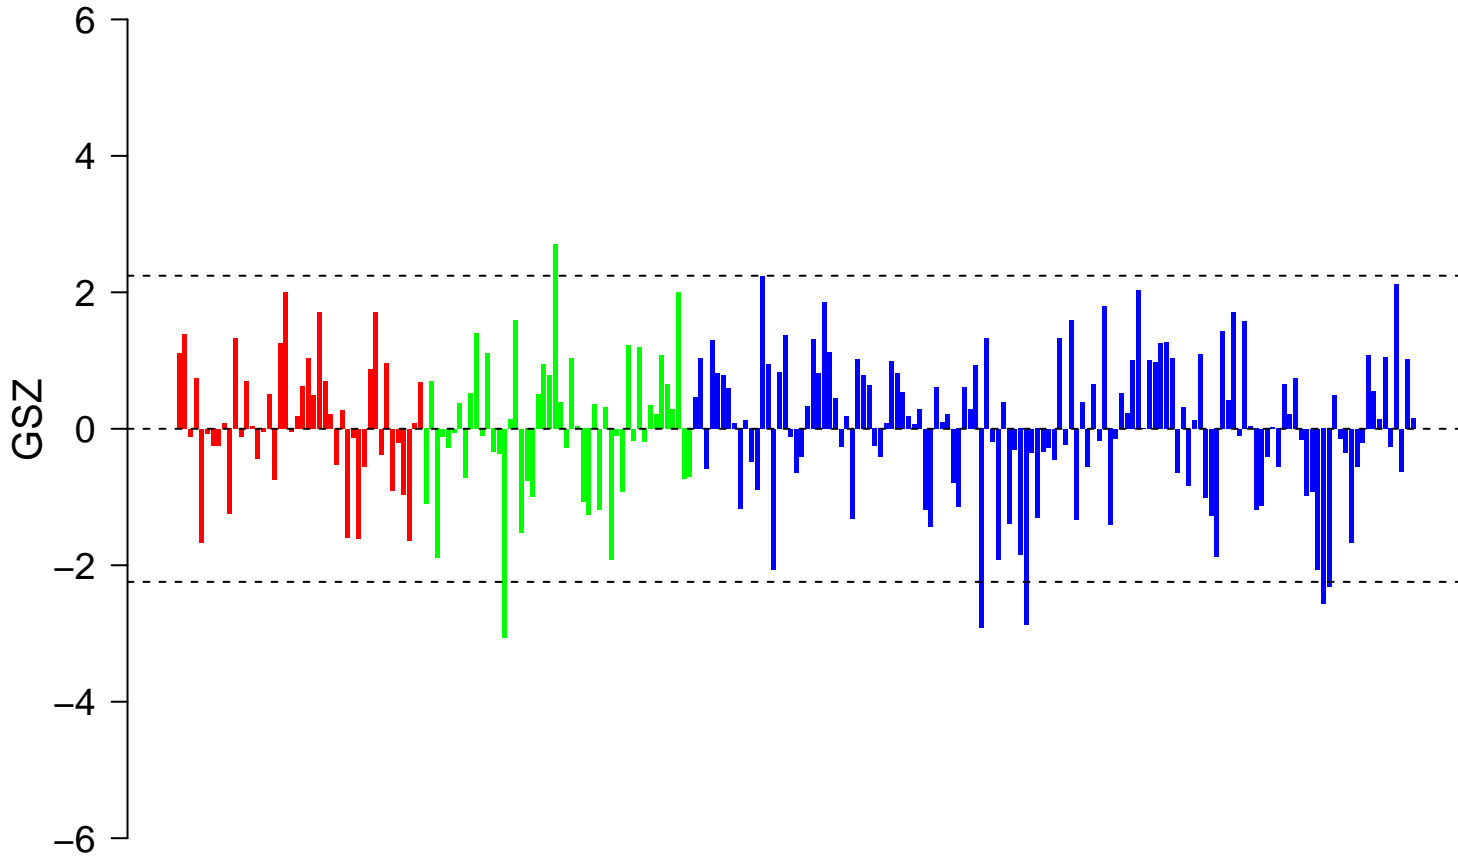

LEE_CALORIE_RESTRICTION_MUSCLE_DN

LEE_CALORIE_RESTRICTION_MUSCLE_DN

■ on
■ -
□ off

LEE_CALORIE_RESTRICTION_MUSCLE_DN